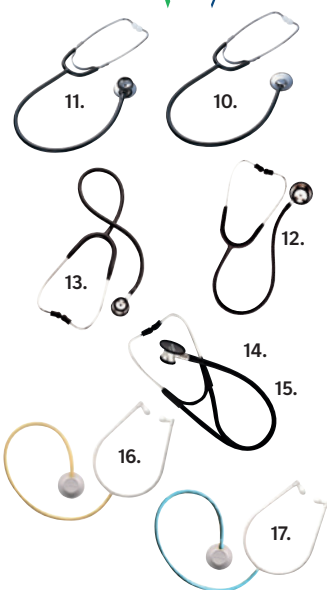

WelchAllyn