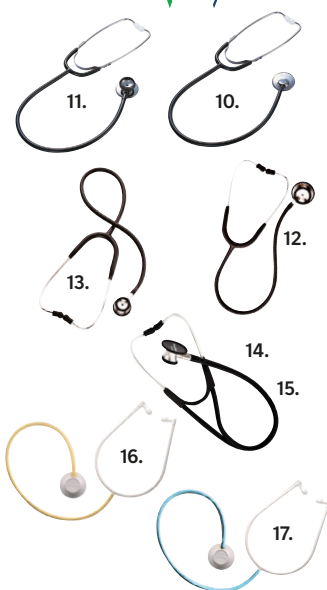

WelchAllyn