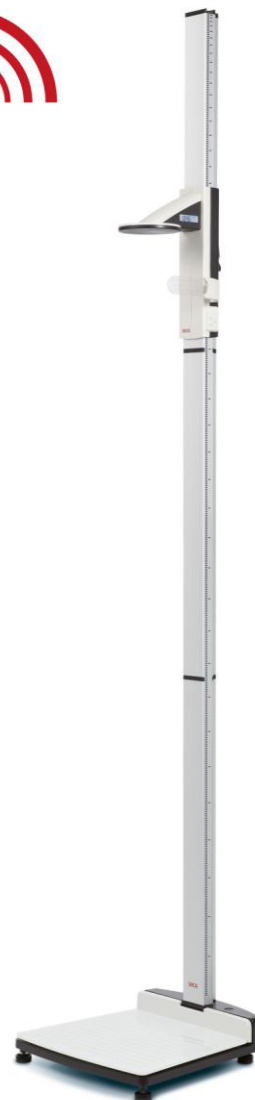

Längdmätarna seca 264, seca 274, *wireless* FRAMTIDENS LÄNGDMÄTARE, REDAN IDAG

seca 264,
för väggmontage.

"Frankfurt Line"

seca 274,
för fristående placering.
Hjul under pelaren gör den lättflyttad.

Vad menas med att längdmätarna är förberedda för framtiden redan idag?

Jo, längdmätarna **seca 264** och **seca 274, wireless** är förberedda för trådlös överföring av längden t.ex. till en seca skrivare. Den kan också sända längden till en seca wireless pelarväg där längden kan användas för automatisk uträkning av BMI. Längden kan sedan skrivas ut tillsammans med vikten och BMI. Det smarta är att du bara aktiverar den/de funktioner som du vill använda!

Längdmätarna är förberedda för framtiden redan idag!

Längdmätarna seca 264, seca 274, wireless

Vilka grundfunktioner finns det?

- Ett **helt nytt hjälpmedel** på längdmätaren, vid sidan av huvudstödet (**Frankfurt Line**), hjälper dig att placera patientens huvud i rätt position.
- Huvudstödet har en bromsknapp som ska tryckas in när huvudstödet flyttas.
- Längdmätaren har HOLD-knapp som låser längden så den inte kan påverkas.
- Längden visas i en upplyst display (15/30sek) på huvudstödet, på millimetern. Då slipper du risken för osäker avläsning.
- Du kan också nollställa längdmätaren på valfri höjd så du t.ex. kan mäta sittande patienter.
- För att spara batteri stänger längdmätaren automatiskt av längdvisningen efter 1 minut.