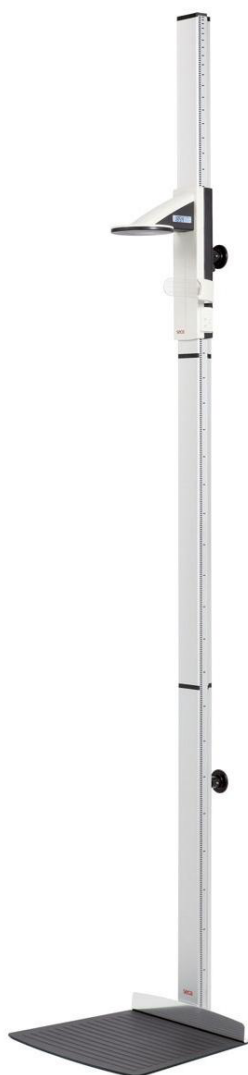

Längdmätarna seca 264, seca 274, *wireless* FRAMTIDENS LÄNGDMÄTARE, REDAN IDAG

seca 264,
för väggmontage.

"Frankfurt Line"

seca 274,
för fristående placering.
Hjul under pelaren gör den lättflyttad.

Vad menas med att längdmätarna är förberedda för framtiden redan idag?

Jo, längdmätarna **seca 264** och **seca 274, wireless** är förberedda för trådlös överföring av längden t.ex. till en seca skrivare. Den kan också sända längden till en seca wireless pelarväg där längden kan användas för automatisk uträkning av BMI. Längden kan sedan skrivas ut tillsammans med vikten och BMI. Det smarta är att du bara aktiverar den/de funktioner som du vill använda!

Längdmätarna är förberedda för framtiden redan idag!

Längdmätarna seca 264, seca 274, wireless

Vilka grundfunktioner finns det?

- Ett **helt nytt hjälpmedel** på längdmätaren, vid sidan av huvudstödet (**Frankfurt Line**), hjälper dig att placera patientens huvud i rätt position.
- Huvudstödet har en bromsknapp som ska tryckas in när huvudstödet flyttas.
- Längdmätaren har HOLD-knapp som låser längden så den inte kan påverkas.
- Längden visas i en upplyst display (15/30sek) på huvudstödet, på millimetern. Då slipper du risken för osäker avläsning.
- Du kan också nollställa längdmätaren på valfri höjd så du t.ex. kan mäta sittande patienter.
- För att spara batteri stänger längdmätaren automatiskt av längdvisningen efter 1 minut.

FAKTA:

Mätområde	30 – 220cm
Gradering	1 mm
Mått: seca 264, vägg (BxHxD)	43 x 235 x 47cm
Vikt: seca 264	5kg
Mått: seca 274, fristående (BxHxD)	44 x 240 x 47cm
Vikt: seca 274	15kg

Längdmätarna drivs med helt vanliga AA batterier.
Displayen visar, i god tid, när batterierna behöver bytas.